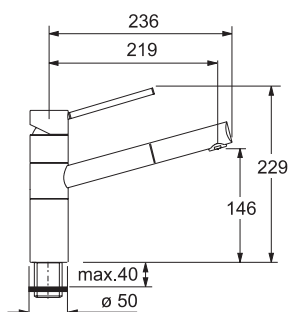

Кухонные смесители Franke

Смеситель
однорычаговый с
выносным шлангом.
Поворот 125°

Landy 350

Хром
903 350 000

Титан-Оптик
903 350 020

Смеситель
однорычаговый.
Поворот 360°