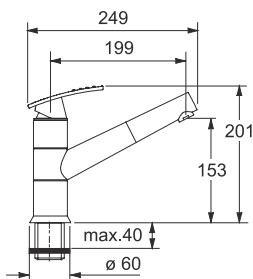

Кухонные смесители Franke

Смеситель
однорычаговый с
выносным шлангом.
Поворот 180°

Chattooga

	Хром 903 523 000
	Титан-Оптик 903 523 020
	Графит 903 523 099
	Серый камень 903 523 084
	Серебристый 903 523 098
	Белый 903 523 094
	Сахара 903 523 082
	Бежевый 903 523 085
	Синий 903 523 093
	Зеленый 903 523 097
	Гаванна 903 523 083

- Гибкие шланги для подключения, длина 450 мм
- Диаметр установочного отверстия $\varnothing$ 35 мм
- Керамический картридж
- Выносной гибкий шланг в металлической оплетке длиной 120 см

Смеситель
однорычаговый.
Поворот 360°

Cayuga

	Хром 903 533 000
	Титан-Оптик 903 533 020
	Графит 903 533 099
	Серый камень 903 533 084
	Серебристый 903 533 098
	Белый 903 533 094
	Сахара 903 533 082
	Бежевый 903 533 085
	Синий 903 533 093
	Зеленый 903 533 097
	Гаванна 903 533 083