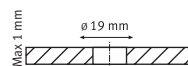

Дозаторы для моющего средства

SDR

- Хром
  0396684
- Хром
  905 018 000
- Титан-оптик
  905 018 020
- Нерж. сталь-оптик
  119.0029.669