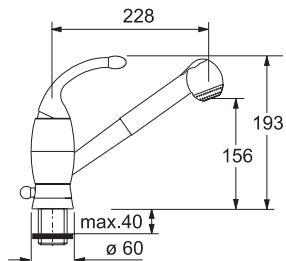

Кухонные смесители Franke. Монтаж перед окном

Смеситель однорычаговый с выносным шлангом. Поворот 125°

Roti 672

Хром
903 672 000

Титан-Оптик
903 672 020

Смеситель однорычаговый. Поворот 360°