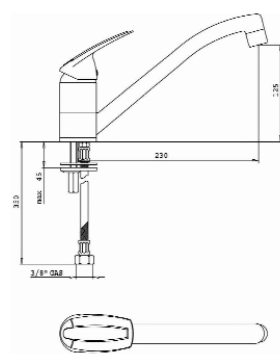

- Гибкие шланги для подключения, длина 350 мм
- Диаметр установочного отверстия $\varnothing$ 35 мм
- Керамический картридж