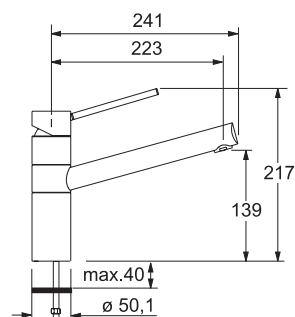

Hojo 340

Хром
903 340 000

Титан-Оптик
903 340 020

Bi-Color

Хром/Графит
903 350 099

Хром/Серый камень
903 350 084

Хром/Серебристый
903 350 098

Хром/Белый
903 350 094

Хром/Сахара
903 350 082

Хром/Бежевый
903 350 085

Хром/Синий
903 350 093

Хром/Зеленый
903 350 097

Хром/Гавана
903 350 083

Bi-Color

Хром/Графит
903 340 099

Хром/Серый камень
903 340 084

Хром/Серебристый
903 340 098

Хром/Белый
903 340 094

Хром/Сахара
903 340 082

Хром/Бежевый
903 340 085

Хром/Синий
903 340 093

Хром/Зеленый
903 340 097

Хром/Гавана
903 340 083

- Гибкие шланги для подключения, длина 450 мм
- Диаметр установочного отверстия $\varnothing$ 35 мм
- Керамический картридж
- Выносной гибкий шланг в металлической оплётке длиной 120 см

- Гибкие шланги для подключения, длина 450 мм
- Диаметр установочного отверстия $\varnothing$ 35 мм
- Керамический картридж