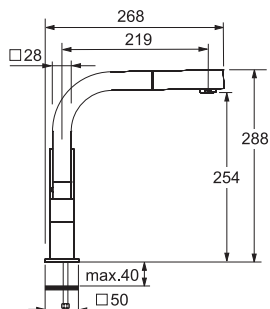

Кухонные смесители Franke

Смеситель
однорычаговый с
выносным шлангом.
Поворот 160°

Planar Angolo Doc (020)

Хром
0737804

Никель-Оптик
0737805

- Гибкие шланги для подключения, длина 450 мм
- Диаметр установочного отверстия \varnothing 35 мм
- Керамический картридж
- Выносной гибкий шланг в металлической оплётке длиной 120 см