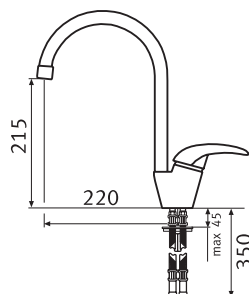

Хром/Белый
903 460 194

Хром/Сахара
903 460 182

Хром/Бежевый
903 460 185

Хром/Синий
903 460 193

Хром/Зеленый
903 460 197

Хром/Гаванна
903 460 183

- Гибкие шланги для подключения, длина 450 мм
- Диаметр установочного отверстия \varnothing 35 мм
- Керамический картридж

Кухонные смесители Franke

Смеситель
однорычаговый.
Поворот 360°

Platino

-  Хром
0737490
-  Сатин
0737492
-  Бежевый
0737497
-  Графит
0737498

- Гибкие шланги для подключения, длина 350 мм
- Диаметр установочного отверстия \varnothing 35 мм
- Керамический картридж