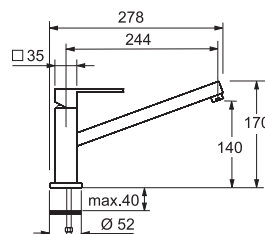

Planar Class (030)

Хром
0737806

Никель-Оптик
0737807

- Гибкие шланги для подключения, длина 450 мм
- Диаметр установочного отверстия $\varnothing$ 35 мм
- Керамический картридж