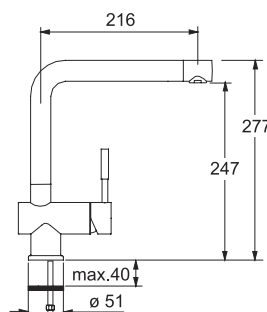

Platte 370

- Хром
  903 370 000
- Титан-Оптик
  903 370 020
- Нержавеющая
  сталь-Оптик
  903 370 090

Fragranit

- Графит
  903 370 099
- Серый камень
  903 370 084
- Серебристый
  903 370 098
- Белый
  903 370 094
- Сахара
  903 370 082
- Бежевый
  903 370 085
- Синий
  903 370 093
- Зеленый
  903 370 097
- Гаванна
  903 370 083

- Гибкие шланги для подключения, длина 450 мм
- Диаметр установочного отверстия $\varnothing$ 35 мм
- Керамический картридж