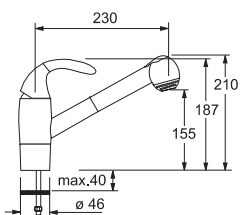

Кухонные смесители Franke

Смеситель
однорычаговый с
выносным шлангом.
Поворот 120°