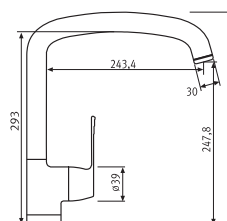

Zodiaco

Хром
0737204

Сатин
0737206

- Гибкие шланги для подключения, длина 350 мм
- Диаметр установочного отверстия $\varnothing$ 35 мм
- Керамический картридж

Смеситель
однорычаговый.
Поворот 360°

Atmosfera

Белый
0737222

Бежевый
0737226

Темно-серый
0737224

Графит
0737229

Синий
0737227

Aluminio
0737228