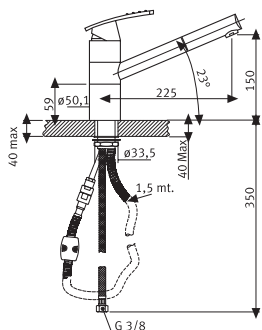

- Гибкие шланги для подключения, длина 450 мм
- Диаметр установочного отверстия \varnothing 35 мм
- Керамический картридж
- Выносной гибкий шланг в металлической оплетке длиной 120 см

Смеситель
однорычаговый.
Поворот 360°

- Гибкие шланги для подключения, длина 350 мм
- Диаметр установочного отверстия \varnothing 35 мм
- Керамический картридж
- Выносной гибкий шланг в металлической оплетке длиной 120 см

Смеситель
однорычаговый.
Поворот 360°