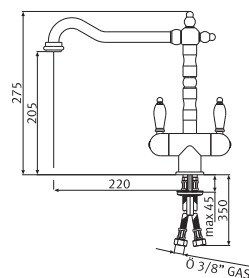

Смеситель
двухвентильный
Поворот 360°

Old England

Латунь-Оптик
0737290

Медь
0737296

- Гибкие шланги для подключения, длина 350 мм
- Диаметр установочного отверстия \varnothing 35 мм
- Керамический картридж