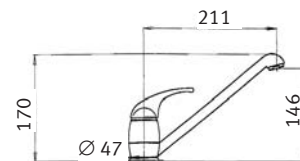

 Хром
903 820 000

- Гибкие шланги для подключения, длина 450 мм
- Диаметр установочного отверстия \varnothing 35 мм
- Керамический картридж

Смеситель
однорычаговый
Поворот 360°

 Хром
903 840 000

- Гибкие шланги для подключения, длина 450 мм
- Диаметр установочного отверстия \varnothing 35 мм
- Керамический картридж