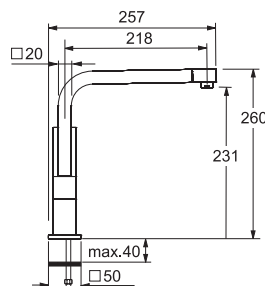

Кухонные смесители Franke

Смеситель
однорычаговый с
выносным шлангом.
Поворот 160°

Planar Angolo Doc (020)

Хром
0737804

Никель-Оптик
0737805

- Гибкие шланги для подключения, длина 450 мм
- Диаметр установочного отверстия \varnothing 35 мм
- Керамический картридж
- Выносной гибкий шланг в металлической оплётке длиной 120 см

Смеситель
однорычаговый.
Поворот 360°

Planar Angolo CG (010)

Хром
0737802

Никель-Оптик
0737803

- Гибкие шланги для подключения, длина 450 мм
- Диаметр установочного отверстия \varnothing 35 мм
- Керамический картридж