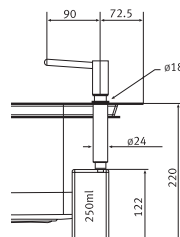

SDC

- Хром
  0396685