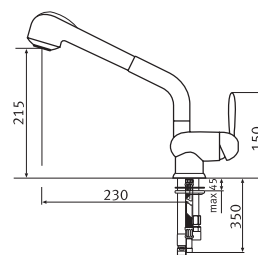

- Гибкие шланги для подключения, длина 350 мм
- Диаметр установочного отверстия $\varnothing$ 35 мм
- Керамический картридж
- Выносной гибкий шланг 120 см