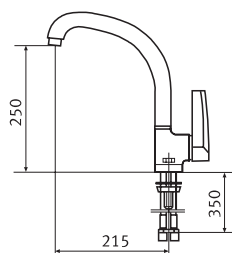

Atmosfera

Белый
0737222

Бежевый
0737226

Темно-серый
0737224

Графит
0737229

Синий
0737227

Aluminio
0737228

- Гибкие шланги для подключения, длина 350 мм
- Диаметр установочного отверстия \varnothing 35 мм
- Керамический картридж