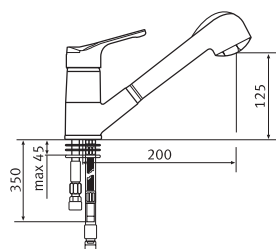

- Гибкие шланги для подключения, длина 350 мм
- Диаметр установочного отверстия $\varnothing$ 35 мм
- Керамический картридж