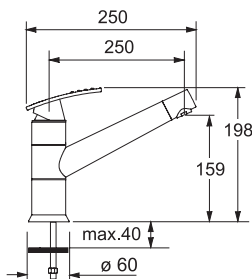

- Гибкие шланги для подключения, длина 450 мм
- Диаметр установочного отверстия $\varnothing$ 35 мм
- Керамический картридж

Смеситель
однорычаговый с
выносным шлангом.
Поворот 120°