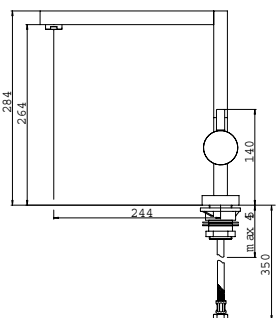

Кухонные смесители Franke

Смеситель
однорычаговый.
Поворот 360°

Planar Light

Хром
0737684

- Гибкие шланги для подключения длиной 350 мм
- Диаметр установочного отверстия $\varnothing$ 35 мм
- Керамический картридж

Смеситель
однорычаговый.
Поворот 360°