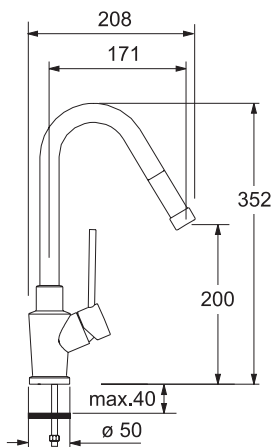

- Гибкие шланги для подключения, длина 350 мм
- Диаметр установочного отверстия \varnothing 35 мм
- Керамический картридж
- Выносной гибкий шланг в металлической оплетке длиной 120 см

Смеситель
однорычаговый.
Поворот 360°

Admiral

	Хром 0737310
---	------------------------

- Гибкие шланги для подключения, длина 350 мм
- Диаметр установочного отверстия \varnothing 35 мм
- Керамический картридж

Кухонные смесители Franke

Смеситель
однорычаговый с
выносным шлангом.
Поворот 170°

Energy 2

Хром
903 543 000

Титан-Оптик
903 543 020

- Гибкие шланги для подключения, длина 450 мм
- Диаметр установочного отверстия \varnothing 35 мм
- Керамический картридж
- Выносной гибкий шланг в металлической оплётке длиной 120 см