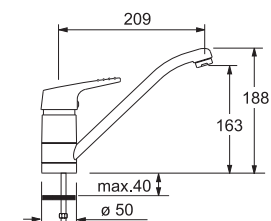

Bi-Color

Хром/Графит
903 470 199

Хром/Серый камень
903 470 184

Хром/Серебристый
903 470 198

Хром/Белый
903 470 194

Хром/Сахара
903 470 182

Хром/Бежевый
903 470 185

Хром/Синий
903 470 193

Хром/Зеленый
903 470 197

Хром/Гаванна
903 470 183

- Гибкие шланги для подключения, длина 450 мм
- Диаметр установочного отверстия $\varnothing$ 35 мм
- Керамический картридж
- Выносной гибкий шланг в металлической оплётке длиной 120 см

Смеситель
однорычаговый.
Поворот 360°

460-1

Хром
903 460 100

Титан-Оптик
903 460 120