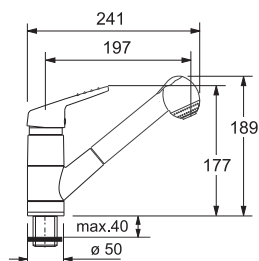

150

Хром
903 150 000

Титан-Оптик
903 150 020

- Гибкие шланги для подключения, длина 450 мм
- Диаметр установочного отверстия \varnothing 35 мм
- Керамический картридж

Смеситель
однорычаговый с
выносным шлангом.
Поворот 160°

160

Хром
903 160 000

Титан-Оптик
903 160 020

- Гибкие шланги для подключения, длина 450 мм
- Диаметр установочного отверстия \varnothing 35 мм
- Керамический картридж
- Выносной гибкий шланг в металлической оплётке длиной 120 см