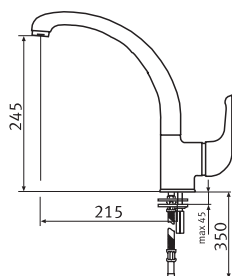

- Гибкие шланги для подключения, длина 350 мм
- Диаметр установочного отверстия $\varnothing$ 35 мм
- Керамический картридж