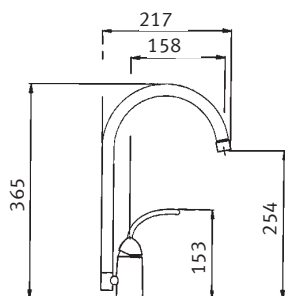

- Гибкие шланги для подключения, длина 450 мм
- Диаметр установочного отверстия $\varnothing$ 35 мм
- Керамический картридж

Смеситель
однорычаговый
Поворот 360°