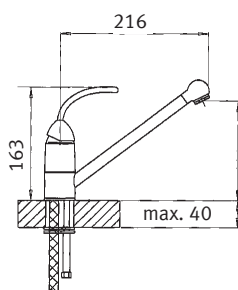

Onda

Хром
0737768

- Гибкие шланги для подключения, длина 350 мм
- Диаметр установочного отверстия \varnothing 35 мм
- Керамический картридж

Кухонные смесители Franke

Смеситель
однорычаговый
с подвижной головкой
Поворот 360°