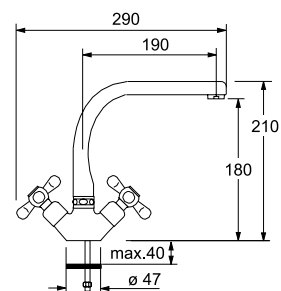

Смеситель
двухвентильный.
Поворот 360°

621

Хром
903 621 000

- Гибкие шланги для подключения, длина 450 мм
- Диаметр установочного отверстия \varnothing 35 мм
- Керамический картридж

Смеситель
двухвентильный.
Поворот 360°