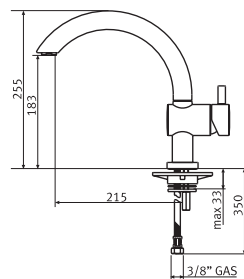

Nadir Arco

Хром
0737675

Никель-Оптик
0737677

- Гибкие шланги для подключения, длина 350 мм
- Диаметр установочного отверстия $\varnothing$ 35 мм
- Керамический картридж

Смеситель
однорычаговый.
Поворот 360°