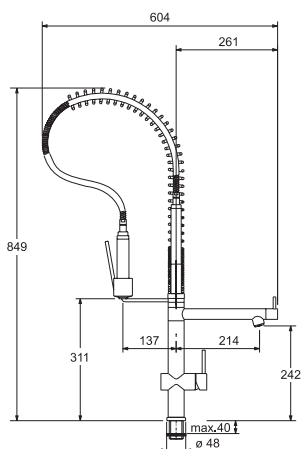

Хром/Сахара
903 340 082

Хром/Бежевый
903 340 085

Хром/Синий
903 340 093

Хром/Зеленый
903 340 097

Хром/Гавана
903 340 083

- Гибкие шланги для подключения, длина 450 мм
- Диаметр установочного отверстия \varnothing 35 мм
- Керамический картридж
- Выносной гибкий шланг в металлической оплётке длиной 120 см

- Гибкие шланги для подключения, длина 450 мм
- Диаметр установочного отверстия \varnothing 35 мм
- Керамический картридж

Кухонные смесители Franke

Смеситель
однорычаговый с
выносным шлангом.

Ampla 330

Хром
903 330 000

Не рекомендуется устанавливать
на мойки из нержавеющей стали!

- Гибкие шланги для подключения, длина 450 мм
- Диаметр установочного отверстия \varnothing 35 мм
- Керамический картридж

Смеситель
однорычаговый с
выносным шлангом.