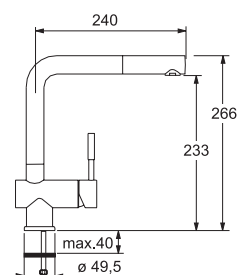

Кухонные смесители Franke

Смеситель
однорычаговый с
выносным шлангом.
Поворот 170°

Joruri 390

- Хром
  903 390 000
- Титан-Оптик
  903 390 020
- Нержавеющая
  сталь-Оптик
  903 390 090

Fragranit

- Графит
  903 390 099
- Серый камень
  903 390 084
- Серебристый
  903 390 098
- Белый
  903 390 094
- Сахара
  903 390 082
- Бежевый
  903 390 085
- Синий
  903 390 093
- Зеленый
  903 390 097
- Гаванна
  903 390 083

- Гибкие шланги для подключения, длина 450 мм
- Диаметр установочного отверстия $\varnothing$ 35 мм
- Керамический картридж
- Выносной гибкий шланг в металлической оплётке длиной 120 см

Смеситель
однорычаговый.
Поворот 360°