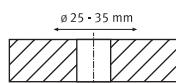

Дозаторы для моющего средства

SDR

- Хром
  0396684
- Хром
  905 018 000
- Титан-оптик
  905 018 020
- Нерж. сталь-оптик
  119.0029.669