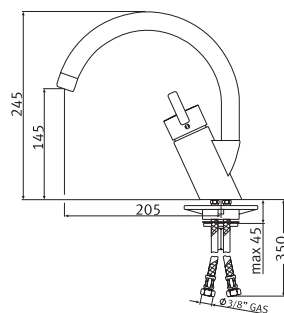

- Гибкие шланги для подключения, длина 350 мм
- Диаметр установочного отверстия $\varnothing$ 35 мм
- Керамический картридж