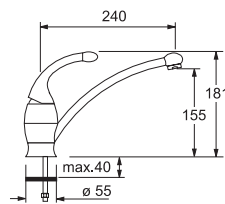

- Гибкие шланги для подключения, длина 450 мм
- Диаметр установочного отверстия $\varnothing$ 35 мм
- Керамический картридж

Pamira 2

	Хром 903 690 000
	Титан-Оптик 903 690 020
	Алу-Оптик 903 690 091
	Графит 903 690 099
	Серый камень 903 690 084
	Серебристый 903 690 098
	Белый 903 690 094
	Сахара 903 690 082
	Бежевый 903 690 085
	Синий 903 690 093
	Зеленый 903 690 097
	Гаванна 903 690 083

Смеситель
однорычаговый с
выносным шлангом.
Поворот 120°