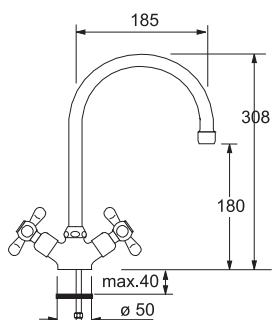

Кухонные смесители Franke

Смеситель
двухвентильный.
Поворот 360°

Classique 611

Хром
903 611 000

- Гибкие шланги для подключения, длина 450 мм
- Диаметр установочного отверстия $\varnothing$ 35 мм
- Керамический картридж

Смеситель
двухвентильный.
Поворот 360°

621

Хром
903 621 000