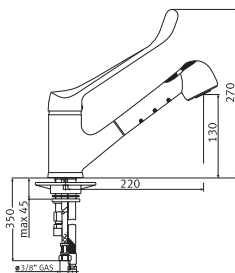

- **Onice Doc**
  Хром
  0737113

- Гибкие шланги для подключения, длина 350 мм
- Диаметр установочного отверстия $\varnothing$ 35 мм
- Керамический картридж
- Выносной гибкий шланг в металлической оплётке длиной 120 см