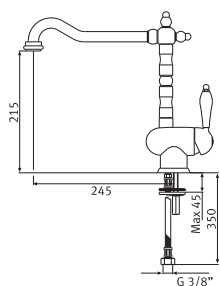

Кухонные смесители Franke

Смеситель
однорычаговый
Поворот 360°

Old England

Латунь-Оптик
0737292

Медь
0737295

- Гибкие шланги для подключения, длина 350 мм
- Диаметр установочного отверстия \varnothing 35 мм
- Керамический картридж