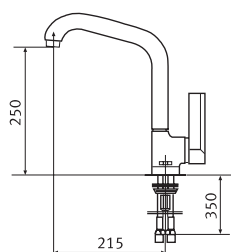

Кухонные смесители Franke

Смеситель
однорычаговый.
Поворот 360°

Armonia

Хром
0737200

Сатин
0737202

- Гибкие шланги для подключения, длина 350 мм
- Диаметр установочного отверстия $\varnothing$ 35 мм
- Керамический картридж

Смеситель
однорычаговый.
Поворот 360°