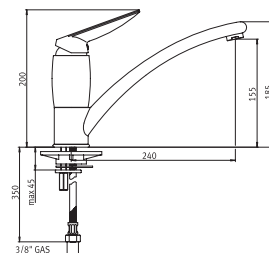

- Гибкие шланги для подключения, длина 350 мм
- Диаметр установочного отверстия $\varnothing$ 35 мм
- Керамический картридж