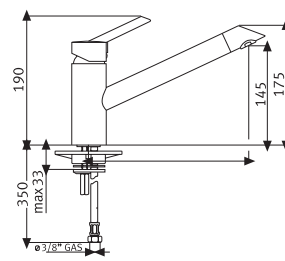

Смеситель
однорычаговый.
Поворот 360°

Azimut (2)

Хром
0737532

Сатин
0737531

- Гибкие шланги для подключения, длина 350 мм
- Диаметр установочного отверстия \varnothing 35 мм
- Керамический картридж

Смеситель
однорычаговый.
Поворот 360°