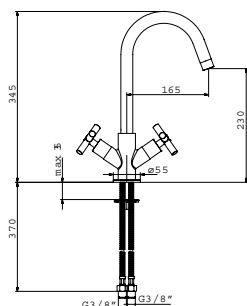

Смеситель
двухвентильный.
Поворот 360°

621

Хром
903 621 000

- Гибкие шланги для подключения, длина 450 мм
- Диаметр установочного отверстия \varnothing 35 мм
- Керамический картридж

Смеситель
двухвентильный.
Поворот 360°

Cross

Хром
0737930

- Гибкие шланги для подключения, длина 350 мм
- Диаметр установочного отверстия \varnothing 35 мм
- Керамический картридж

Смеситель двух
вентильный
Поворот 360°

Ambra

Хром
0737270

Бежевый
0737273