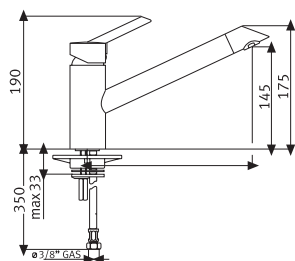

- Гибкие шланги для подключения, длина 350 мм
- Диаметр установочного отверстия $\varnothing$ 35 мм
- Керамический картридж
- Выносной гибкий шланг в металлической оплетке длиной 120 см