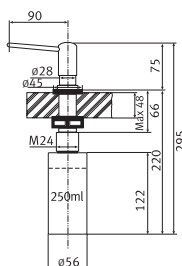

Дозаторы для моющего средства

SDR

- Хром
  0396684
- Хром
  905 018 000
- Титан-оптик
  905 018 020
- Нерж. сталь-оптик
  119.0029.669