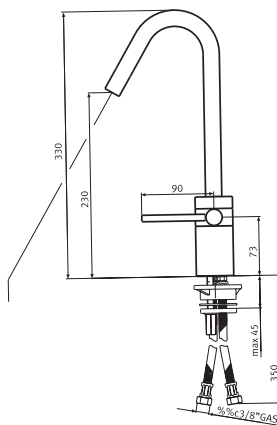

Planar (050)

Хром
0737680

Никель-Оптик
0737682

- Гибкие шланги для подключения длиной 350 мм
- Диаметр установочного отверстия $\varnothing$ 35 мм
- Керамический картридж