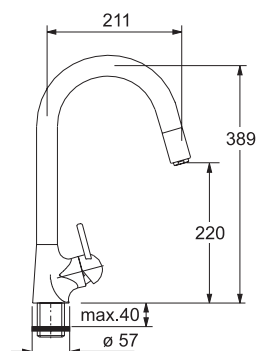

Кухонные смесители Franke

Смеситель однорычаговый с выносным шлангом. Поворот 360°

Mythos 200

Никель-Оптик
Матовый
903 200 000

- Медные трубки для подключения, длина 310 мм
- Диаметр установочного отверстия $\varnothing$ 35 мм
- Керамический картридж
- Выносной гибкий шланг в металлической оплётке длиной 120 см

Смеситель однорычаговый с выносным шлангом. Поворот 120°