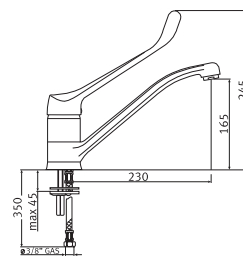

- **Onice**
  Хром
  0737110

- Гибкие шланги для подключения, длина 350 мм
- Диаметр установочного отверстия $\varnothing$ 35 мм
- Керамический картридж