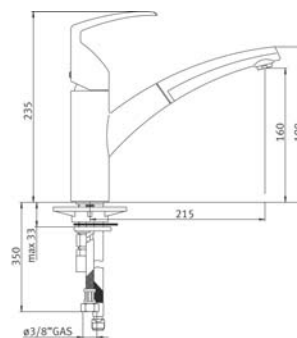

Acquario Doc

Хром
0737780

Никель-оптик
0737782

Графит
0737786

Серый камень
0737789

Белый
0737784

Бежевый
0737785

- Гибкие шланги для подключения, длина 350 мм
- Диаметр установочного отверстия \varnothing 35 мм
- Керамический картридж