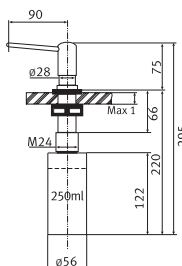

Дозаторы для моющего средства

SDR

- Хром
  0396684
- Хром
  905 018 000
- Титан-оптик
  905 018 020
- Нерж. сталь-оптик
  119.0029.669