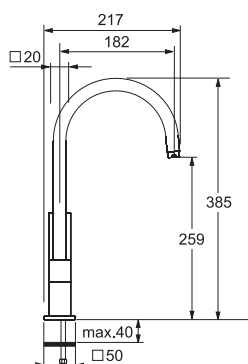

- Гибкие шланги для подключения, длина 450 мм
- Диаметр установочного отверстия $\varnothing$ 35 мм
- Керамический картридж

Смеситель
однорычаговый.
Поворот 360°