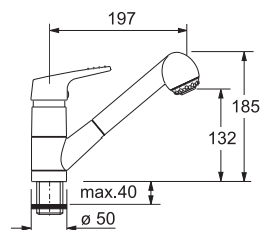

Кухонные смесители Franke

Смеситель
однорычаговый с
выносным шлангом.
Поворот 105°

470-1

Хром
903 470 100

Титан-Оптик
903 470 120