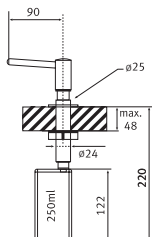

SDC

- Хром
  0396685