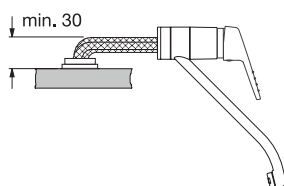

Кухонные смесители Franke. Монтаж перед окном

Смеситель
однорычаговый.
Поворот 360°

150

Хром
903 150 000

Титан-Оптик
903 150 020

- Гибкие шланги для подключения, длина 450 мм
- Диаметр установочного отверстия $\varnothing$ 35 мм
- Керамический картридж