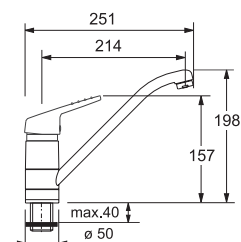

Кухонные смесители Franke. Монтаж перед окном

Смеситель
однорычаговый.
Поворот 360°

150

Хром
903 150 000

Титан-Оптик
903 150 020

- Гибкие шланги для подключения, длина 450 мм
- Диаметр установочного отверстия $\varnothing$ 35 мм
- Керамический картридж