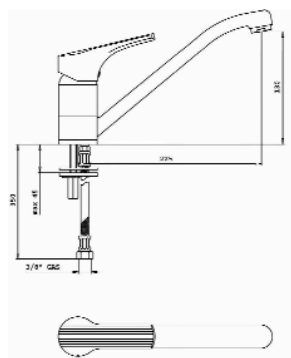

Смеситель
однорычаговый.
Поворот 360°

Logica

Хром
0737770

Сатин
0737772

- Гибкие шланги для подключения, длина 350 мм
- Диаметр установочного отверстия \varnothing 35 мм
- Керамический картридж

Смеситель
однорычаговый.
Поворот 360°