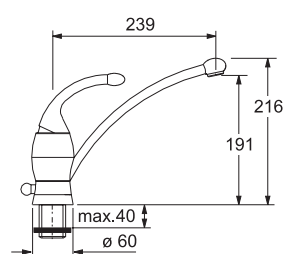

Vivo 662

Хром
903 662 000

Титан-Оптик
903 662 020

Fragranit

Графит
903 672 099

Серый камень
903 672 084

Серебристый
903 672 098

Белый
903 672 094

Сахара
903 672 082

Бежевый
903 672 085

Синий
903 672 093

Зеленый
903 672 097

Гаванна
903 672 083

Fragranit

Графит
903 662 099

Серый камень
903 662 084

Серебристый
903 662 098

Белый
903 662 094

Сахара
903 662 082

Бежевый
903 662 085

Синий
903 662 093

Зеленый
903 662 097

Гаванна
903 662 083

- Гибкие шланги для подключения, длина 520 мм
- Диаметр установочного отверстия $\varnothing$ 35 мм
- Керамический картридж
- В откинута состоянии 35 мм
- Выносной гибкий шланг в металлической оплётке длиной 120 см

- Гибкие шланги для подключения, длина 520 мм
- Диаметр установочного отверстия $\varnothing$ 35 мм
- Керамический картридж
- В откинута состоянии 35 мм