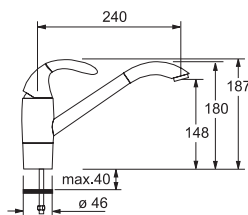

Kile 800

- Хром
  903 800 000
- Титан-Оптик
  903 800 020
- **Bi-Color**
  Хром/Графит
  903 800 099
- Хром/Серый камень
  903 800 084
- Хром/Серебристый
  903 800 098
- Хром/Белый
  903 800 094
- Хром/Сахара
  903 800 082
- Хром/Бежевый
  903 800 085
- Хром/Синий
  903 800 093
- Хром/Зеленый
  903 800 097
- Хром/Гаванна
  903 800 083

Смеситель
однорычаговый.
Поворот 360°