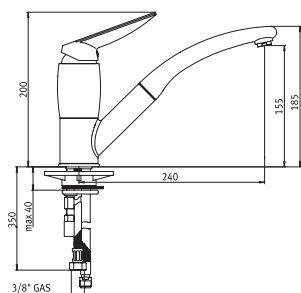

- Гибкие шланги для подключения, длина 350 мм
- Диаметр установочного отверстия $\varnothing$ 35 мм
- Керамический картридж

Смеситель
однорычаговый.
Поворот 360°