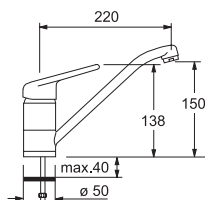

- Гибкие шланги для подключения, длина 450 мм
- Диаметр установочного отверстия $\varnothing$ 35 мм
- Керамический картридж

Princess 750

	Хром 903 750 100
	Графит 903 750 099
	Серый камень 903 750 084
	Серебристый 903 750 098
	Белый 903 750 094
	Сахара 903 750 082
	Бежевый 903 750 085
	Синий 903 750 093
	Зеленый 903 750 097
	Гаванна 903 750 083

Смеситель
однорычаговый с
выносным шлангом.
Поворот 120°