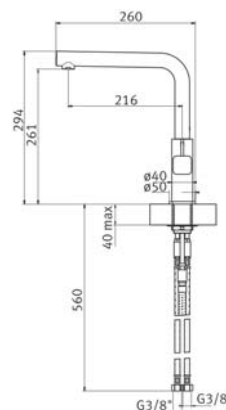

Mythos New

Хром
903 260 000

Титан-Оптик
903 260 020

Нержавеющая сталь-Оптик
903 260 090

- Гибкие шланги для подключения, длина 450 мм
- Диаметр установочного отверстия $\varnothing$ 35 мм
- Керамический картридж