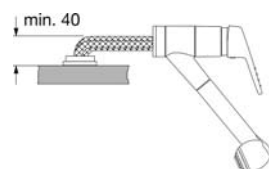

150

Хром
903 150 000

Титан-Оптик
903 150 020

- Гибкие шланги для подключения, длина 450 мм
- Диаметр установочного отверстия \varnothing 35 мм
- Керамический картридж

Смеситель
однорычаговый с
выносным шлангом.
Поворот 160°

160

Хром
903 160 000

Титан-Оптик
903 160 020

- Гибкие шланги для подключения, длина 450 мм
- Диаметр установочного отверстия \varnothing 35 мм
- Керамический картридж
- Выносной гибкий шланг в металлической оплётке длиной 120 см