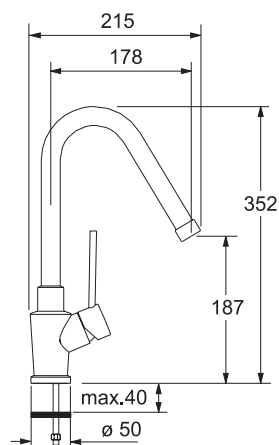

Energy 1

Хром
903 553 000

Титан-Оптик
903 553 020

- Гибкие шланги для подключения, длина 450 мм
- Диаметр установочного отверстия $\varnothing$ 35 мм
- Керамический картридж

Смеситель
однорычаговый.
Поворот 360°