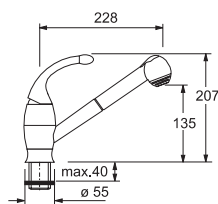

Кухонные смесители Franke

Смеситель
однорычаговый с
выносным шлангом.
Поворот 125°

- Гибкие шланги для подключения, длина 450 мм
- Диаметр установочного отверстия $\varnothing$ 35 мм
- Керамический картридж
- Выносной гибкий шланг в металлической оплётке длиной 120 см

Pamira 1

	Хром 903 680 000
	Титан-Оптик 903 680 020
	Алу-Оптик 903 680 091
	Графит 903 680 099
	Серый камень 903 680 084
	Серебристый 903 680 098
	Белый 903 680 094
	Сахара 903 680 082
	Бежевый 903 680 085
	Синий 903 680 093
	Зеленый 903 680 097
	Гаванна 903 680 083

Смеситель
однорычаговый.
Поворот 360°