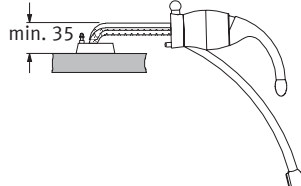

Vivo 662

Хром
903 662 000

Титан-Оптик
903 662 020

Fragranit

Графит
903 672 099

Серый камень
903 672 084

Серебристый
903 672 098

Белый
903 672 094

Сахара
903 672 082

Бежевый
903 672 085

Синий
903 672 093

Зеленый
903 672 097

Гаванна
903 672 083

Fragranit

Графит
903 662 099

Серый камень
903 662 084

Серебристый
903 662 098

Белый
903 662 094

Сахара
903 662 082

Бежевый
903 662 085

Синий
903 662 093

Зеленый
903 662 097

Гаванна
903 662 083

- Гибкие шланги для подключения, длина 520 мм
- Диаметр установочного отверстия $\varnothing$ 35 мм
- Керамический картридж
- В откинута состоянии 35 мм
- Выносной гибкий шланг в металлической оплётке длиной 120 см

- Гибкие шланги для подключения, длина 520 мм
- Диаметр установочного отверстия $\varnothing$ 35 мм
- Керамический картридж
- В откинута состоянии 35 мм