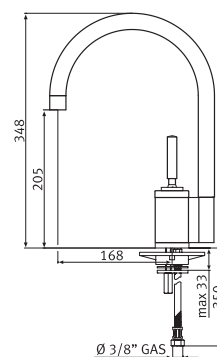

Joy Cocktail

Хром
0737522

- Гибкие шланги для подключения, длина 350 мм
- Диаметр установочного отверстия \varnothing 35 мм
- Керамический картридж

Смеситель
однорычаговый.
Поворот 360°

Joy Alto

Хром
0737523

- Гибкие шланги для подключения, длина 350 мм
- Диаметр установочного отверстия \varnothing 35 мм
- Керамический картридж

Кухонные смесители Franke

Смеситель
однорычаговый с
выносным шлангом.
Поворот 170°