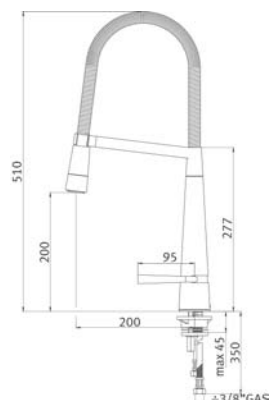

Diapason Doc

Хром
0737505

- Гибкие шланги для подключения, длина 350 мм
- Диаметр установочного отверстия $\varnothing$ 35 мм
- Керамический картридж

Смеситель
однорычаговый с
выносным шлангом.
Поворот 360°