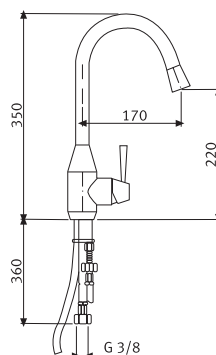

Кухонные смесители Franke

Смеситель однорычаговый с выносным шлангом. Поворот 360°

Mythos 200

Никель-Оптик
Матовый
903 200 000

- Медные трубки для подключения, длина 310 мм
- Диаметр установочного отверстия \varnothing 35 мм
- Керамический картридж
- Выносной гибкий шланг в металлической оплётке длиной 120 см

Смеситель однорычаговый с выносным шлангом. Поворот 120°

Mythos Italy

Никель
0737642

- Гибкие шланги для подключения, длина 360 мм
- Диаметр установочного отверстия \varnothing 35 мм
- Керамический картридж
- Выносной гибкий шланг в металлической плетке длиной 120 см