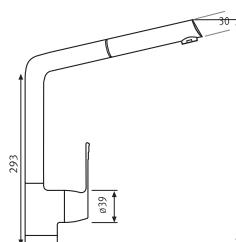

Смеситель
однорычаговый с
выносным шлангом
Поворот 120°

Zodiaco Doc

Хром
0737208

Сатин
0737210

- Гибкие шланги для подключения, длина 350 мм
- Диаметр установочного отверстия \varnothing 35 мм
- Керамический картридж
- Выносной гибкий шланг в металлической оплётке длиной 120 см