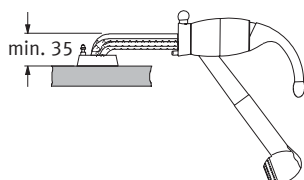

Кухонные смесители Franke. Монтаж перед окном

Смеситель однорычаговый с выносным шлангом. Поворот 125°

Roti 672

Хром
903 672 000

Титан-Оптик
903 672 020

Смеситель однорычаговый. Поворот 360°