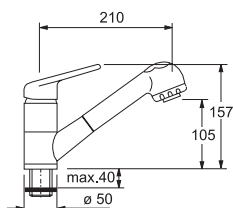

Смеситель
однорычаговый.
Поворот 360°

- Onice**
Хром
0737110

- Гибкие шланги для подключения, длина 350 мм
- Диаметр установочного отверстия \varnothing 35 мм
- Керамический картридж

Кухонные смесители Franke

Смеситель
однорычаговый с
выносным шлангом.
Поворот 130°

- Гибкие шланги для подключения, длина 450 мм
- Диаметр установочного отверстия \varnothing 35 мм
- Керамический картридж
- Выносной гибкий шланг в армированной оплётке длиной 120 см