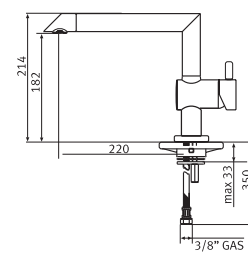

Nadir Angolo

Хром
0737670

Никель-Оптик
0737672

- Гибкие шланги для подключения, длина 350 мм
- Диаметр установочного отверстия $\varnothing$ 35 мм
- Керамический картридж