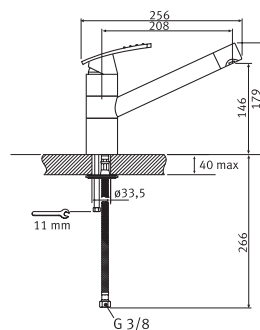

Admiral

	Хром 0737310

- Гибкие шланги для подключения, длина 350 мм
- Диаметр установочного отверстия $\varnothing$ 35 мм
- Керамический картридж