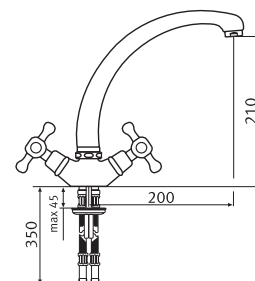

Смеситель
двухвентильный.
Поворот 360°

621

Хром
903 621 000

- Гибкие шланги для подключения, длина 450 мм
- Диаметр установочного отверстия \varnothing 35 мм
- Керамический картридж

Смеситель
двухвентильный.
Поворот 360°

Cross

Хром
0737930

- Гибкие шланги для подключения, длина 350 мм
- Диаметр установочного отверстия \varnothing 35 мм
- Керамический картридж

Смеситель двух
вентильный
Поворот 360°

Ambra

Хром
0737270

Бежевый
0737273

- Гибкие шланги для подключения, длина 350 мм
- Диаметр установочного отверстия \varnothing 35 мм
- Керамический картридж

Кухонные смесители Franke. Монтаж перед окном

Смеситель однорычаговый с выносным шлангом. Поворот 125°