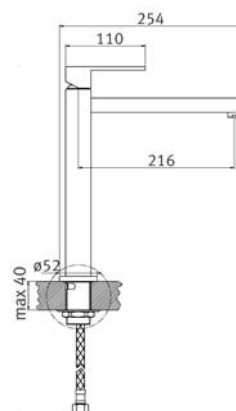

Planar Torre

Хром
0737808
Никель-Оптик
0737809

- Гибкие шланги для подключения длиной 350 мм
- Диаметр установочного отверстия $\varnothing$ 35 мм
- Керамический картридж

Смеситель
однорычаговый.
Поворот 360°