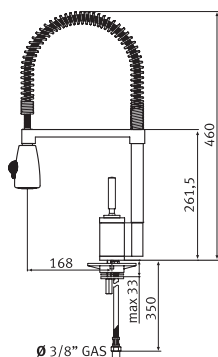

Joy Cocktail

Хром
0737522

- Гибкие шланги для подключения, длина 350 мм
- Диаметр установочного отверстия $\varnothing$ 35 мм
- Керамический картридж

Смеситель
однорычаговый.
Поворот 360°