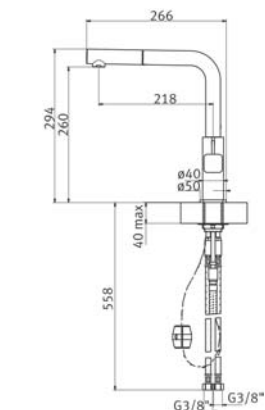

Mythos New

Хром
903 261 000

Титан-Оптик
903 261 020

Нержавеющая сталь-Оптик
903 261 090

- Гибкие шланги для подключения, длина 360 мм
- Диаметр установочного отверстия $\varnothing$ 35 мм
- Керамический картридж
- Выносной гибкий шланг в металлической плетке длиной 120 см

Смеситель однорычаговый. Поворот 360°