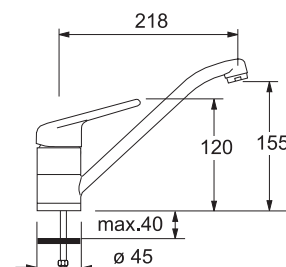

- Гибкие шланги для подключения, длина 450 мм
- Диаметр установочного отверстия $\varnothing$ 35 мм
- Керамический картридж

Смеситель
однорычаговый
Поворот 360°