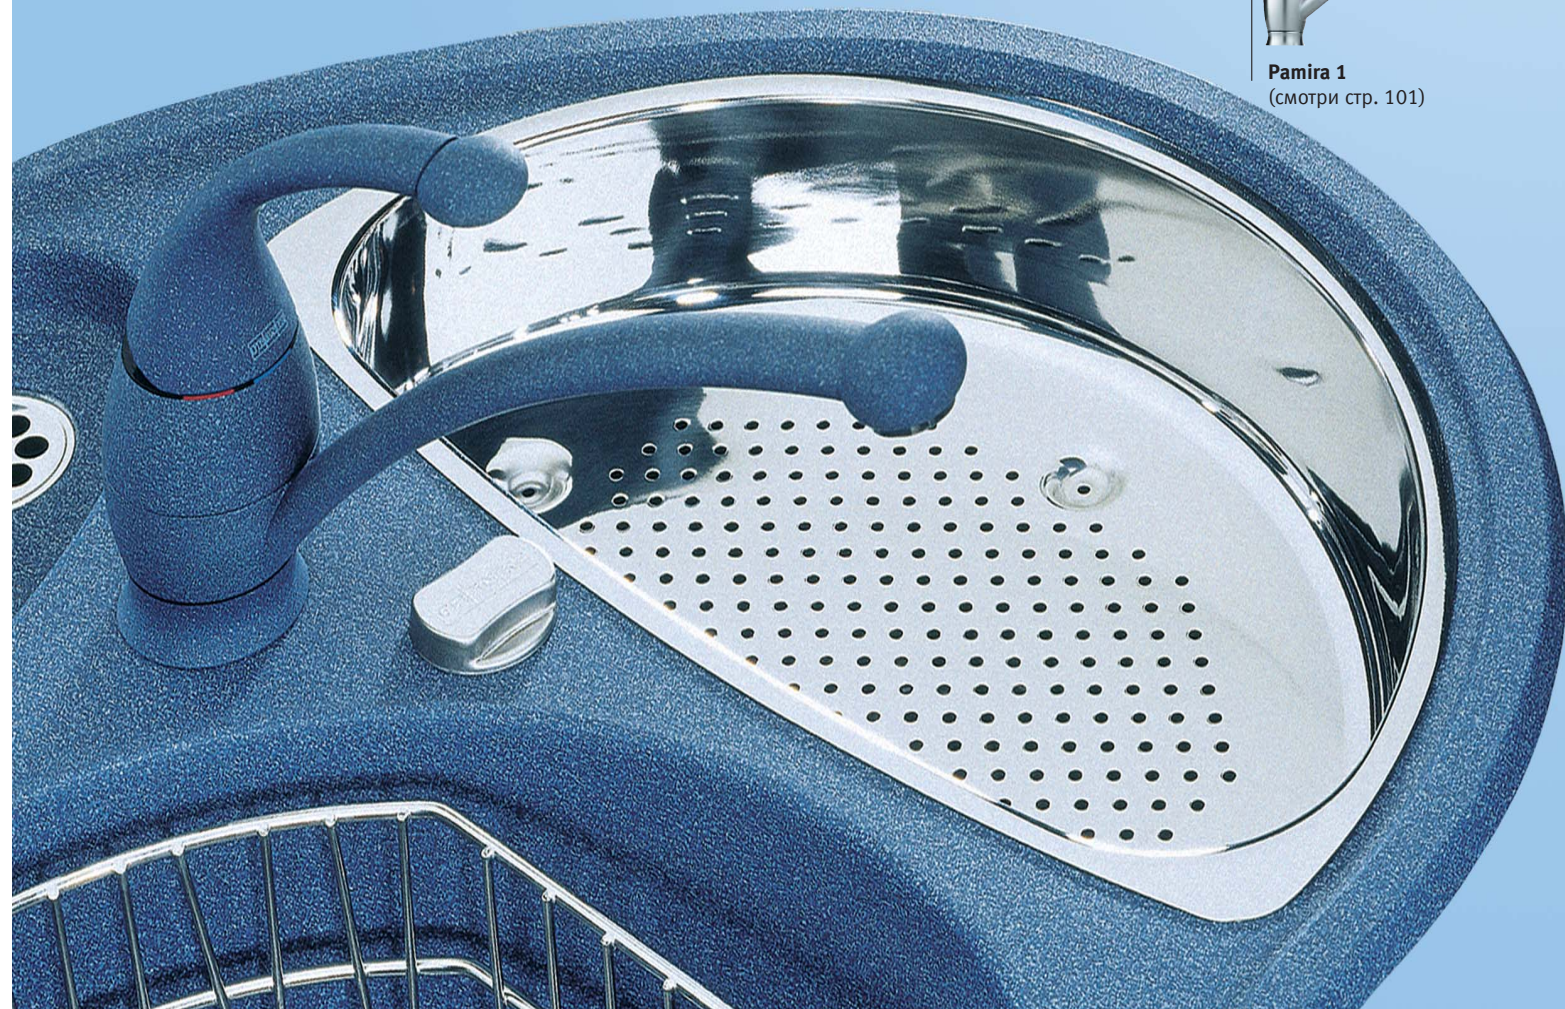

1

2

3

4

5

6

3 4

45 ширина шкафа
от 45 см

Размер
Ø 510 мм

Вырез
Ø 493 мм

Чаша Ø 400 x 195 мм