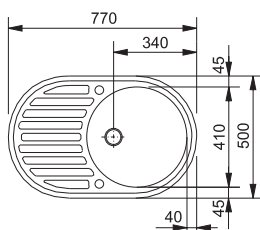

Вырез  
Ø 490 мм

Чаша  
Ø 410 x 180 мм

6

**RAX 610-38** 013 362 002  
Полированная

**RAX 610-38** 013 362 003  
Декор

Вентиль 3 1/2" 432 434 502

45 | ширина шкафа  
от 45 см

Размер  
Ø 430 мм

Вырез  
по шаблону

Чаша  
Ø 380 x 180 мм

3 4

**PMN 611 i 3 1/2"** 033 081 000  
Матовая

**PML 611 i 3 1/2"** 033 081 010  
Декор

Вентиль 3 1/2" и  
монтажные элементы 902 532 700

45 | ширина шкафа  
от 45 см

Оборачиваемая

Размер  
770 x 500 мм

Вырез  
по шаблону

Чаша Ø 410 x 165 мм

3 4

**PMN 611 i 1 1/2"** 033 077 000  
Матовая

**PML 611 i 1 1/2"** 033 077 010  
Декор

Вентиль 1 1/2" и  
монтажные элементы 902 550 700

45 | ширина шкафа  
от 45 см

Оборачиваемая

Размер  
770 x 500 мм

Вырез  
по шаблону

Чаша Ø 410 x 165 мм

3 4

**PMN 614 3 1/2"** 032 077 000  
Матовая

**PML 614 3 1/2"** 032 077 010  
Декор