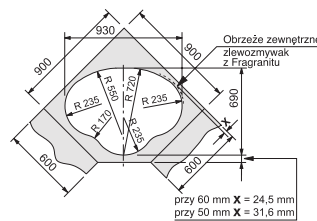

**902 540 200**  
**902 575 100**

**45** ширина шкафа  
от 45 см

Размер  
Ø 510 мм

Вырез  
Ø 493 мм

Чаша Ø 400 x 195 мм

Вентиль-эксцентрик 3 1/2"

70

ширина шкафа  
от 70 см

угловой шкаф  
от 90 см

Размер  
950 x 710 мм

Вырез  
по шаблону

Чаша Ø 410 x 175 мм  
231 x 396 x 130 мм

Схема к моделям  
PMX/PML 654-E  
Для углового шкафа 90 x 90 см

Схема к моделям  
PMX/PML 654-E  
Для углового шкафа  
105 x 105 см

Схема к модели PMG 654-E  
Для углового шкафа 90 x 90 см

Схема к модели PMG 654-E  
Для углового шкафа  
105 x 105 см

PMX 654-E / PML 654-E

Оборачиваемая

Размер  
770 x 500 мм

Вырез  
по шаблону

Чаша Ø 410 x 165 мм

3 4

**PMN 611 i 1 1/2"** 033 077 000  
Матовая

**PML 611 i 1 1/2"** 033 077 010  
Декор

Вентиль 1 1/2" и  
монтажные элементы 902 550 700