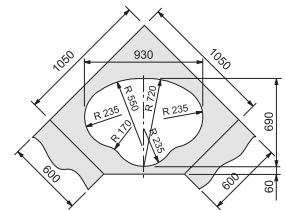

**902 540 200**  
**902 575 100**

**45** ширина шкафа  
от 45 см

Размер  
Ø 510 мм

Вырез  
Ø 493 мм

Чаша Ø 400 x 195 мм

Вентиль-эксцентрик 3 1/2"

70

ширина шкафа  
от 70 см

угловой шкаф  
от 90 см

Размер  
950 x 710 мм

Вырез  
по шаблону

Чаша Ø 410 x 175 мм  
231 x 396 x 130 мм

Схема к моделям  
PMX/PML 654-E  
Для углового шкафа 90 x 90 см

Схема к моделям  
PMX/PML 654-E  
Для углового шкафа  
105 x 105 см

Схема к модели PMG 654-E  
Для углового шкафа 90 x 90 см

Схема к модели PMG 654-E  
Для углового шкафа  
105 x 105 см

PMX 654-E / PML 654-E

Оборачиваемая

Размер  
770 x 500 мм

Вырез  
по шаблону

Чаша Ø 410 x 165 мм

3 4

**PMN 611 i 1 1/2"** 033 077 000  
Матовая

**PML 611 i 1 1/2"** 033 077 010  
Декор

Вентиль 1 1/2" и  
монтажные элементы 902 550 700