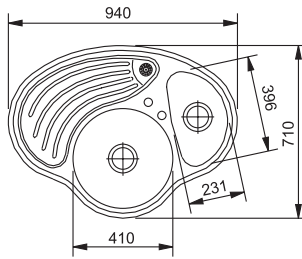

Franke Pamira / Rambla

1 2 3 4