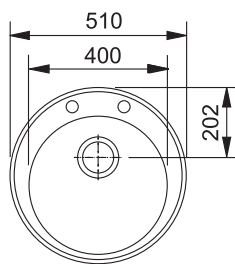

3 4

Вентиль 3 1/2"
Вентиль-эксцентрик 3 1/2"