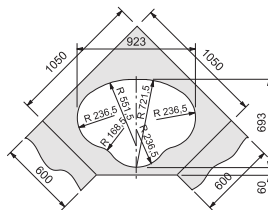

**902 540 200**  
**902 575 100**

**45** ширина шкафа  
от 45 см

Размер  
Ø 510 мм

Вырез  
Ø 493 мм

Чаша Ø 400 x 195 мм

70

ширина шкафа  
от 70 см

угловой шкаф  
от 90 см

Размер  
940 x 710 мм

Вырез  
по шаблону

Чаша Ø 410 x 175 мм  
231 x 396 x 130 мм

1 2 3 4

**PMG 654-E**  
Графит

Вентиль-эксцентрик 3 1/2"

70

ширина шкафа  
от 70 см

угловой шкаф  
от 90 см

Размер  
950 x 710 мм

Вырез  
по шаблону

Чаша Ø 410 x 175 мм  
231 x 396 x 130 мм

Схема к моделям  
PMX/PML 654-E  
Для углового шкафа 90 x 90 см

Схема к моделям  
PMX/PML 654-E  
Для углового шкафа  
105 x 105 см

Схема к модели PMG 654-E  
Для углового шкафа 90 x 90 см

Схема к модели PMG 654-E  
Для углового шкафа  
105 x 105 см

PMX 654-E / PML 654-E