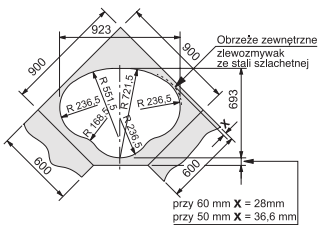

**902 540 200**  
**902 575 100**

**45** ширина шкафа  
от 45 см

Размер  
Ø 510 мм

Вырез  
Ø 493 мм

Чаша Ø 400 x 195 мм

Вентиль-эксцентрик 3 1/2"

70

ширина шкафа  
от 70 см

угловой шкаф  
от 90 см

Размер  
950 x 710 мм

Вырез  
по шаблону

Чаша Ø 410 x 175 мм  
231 x 396 x 130 мм

Схема к моделям  
PMX/PML 654-E  
Для углового шкафа 90 x 90 см

Схема к моделям  
PMX/PML 654-E  
Для углового шкафа  
105 x 105 см

Схема к модели PMG 654-E  
Для углового шкафа 90 x 90 см

Схема к модели PMG 654-E  
Для углового шкафа  
105 x 105 см

PMX 654-E / PML 654-E

Оборачиваемая

Размер  
770 x 500 мм

Вырез  
по шаблону

Чаша Ø 410 x 165 мм

3 4

**PMN 611 i 1 1/2"** 033 077 000  
Матовая

**PML 611 i 1 1/2"** 033 077 010  
Декор

Вентиль 1 1/2" и  
монтажные элементы 902 550 700