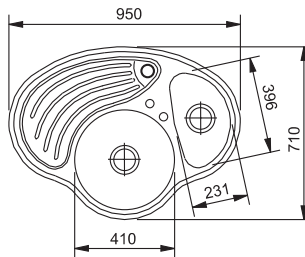

**902 540 200**  
**902 575 100**

**45** ширина шкафа  
от 45 см

Размер  
Ø 510 мм

Вырез  
Ø 493 мм

Чаша Ø 400 x 195 мм

70

ширина шкафа  
от 70 см

угловой шкаф  
от 90 см

Размер  
940 x 710 мм

Вырез  
по шаблону

Чаша Ø 410 x 175 мм  
231 x 396 x 130 мм

1 2 3 4

**PMG 654-E**  
Графит

Вентиль-эксцентрик 3 1/2"

70

ширина шкафа  
от 70 см

угловой шкаф  
от 90 см

Размер  
950 x 710 мм

Вырез  
по шаблону

Чаша Ø 410 x 175 мм  
231 x 396 x 130 мм

Схема к моделям  
PMX/PML 654-E  
Для углового шкафа 90 x 90 см

Оборачиваемая

Размер  
770 x 500 мм

Вырез  
по шаблону

Чаша Ø 410 x 165 мм

3 4

**PMN 611 i 1 1/2"** 033 077 000  
Матовая

**PML 611 i 1 1/2"** 033 077 010  
Декор

Вентиль 1 1/2" и  
монтажные элементы 902 550 700