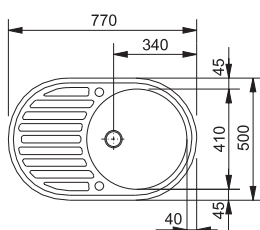

Вырез  
по шаблону

Чаша  
Ø 380 x 180 мм

3 4

**PMN 611 i 3 1/2"** 033 081 000  
Матовая

**PML 611 i 3 1/2"** 033 081 010  
Декор

Вентиль 3 1/2" и  
монтажные элементы 902 532 700

45 | ширина шкафа  
от 45 см

Оборачиваемая

Размер  
770 x 500 мм

Вырез  
по шаблону

Чаша Ø 410 x 165 мм

3 4

**PMN 611 i 1 1/2"** 033 077 000  
Матовая

**PML 611 i 1 1/2"** 033 077 010  
Декор

Вентиль 1 1/2" и  
монтажные элементы 902 550 700

45 | ширина шкафа  
от 45 см

Оборачиваемая

Размер  
770 x 500 мм

Вырез  
по шаблону

Чаша Ø 410 x 165 мм

3 4

**PMN 614 3 1/2"** 032 077 000  
Матовая

**PML 614 3 1/2"** 032 077 010  
Декор

Вентиль 3 1/2" и  
монтажные элементы 902 544 800

60 | ширина шкафа  
от 60 см

Оборачиваемая

Размер  
770 x 500 мм

Вырез  
по шаблону

Чаша Ø 410 x 165 мм