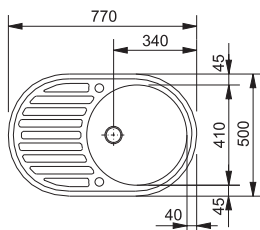

Вырез  
Ø 490 мм

Чаша  
Ø 410 x 180 мм

6

**RAX 610-38** 013 362 002  
Полированная

**RAX 610-38** 013 362 003  
Декор

Вентиль 3 1/2" 432 434 502

45 | ширина шкафа  
от 45 см

Размер  
Ø 430 мм

Вырез  
по шаблону

Чаша  
Ø 380 x 180 мм

3 4

**PMN 611 i 3 1/2"** 033 081 000  
Матовая

**PML 611 i 3 1/2"** 033 081 010  
Декор

Вентиль 3 1/2" и  
монтажные элементы 902 532 700

45 | ширина шкафа  
от 45 см

Оборачиваемая

Размер  
770 x 500 мм

Вырез  
по шаблону

Чаша Ø 410 x 165 мм

3 4

**PMN 611 i 1 1/2"** 033 077 000  
Матовая

**PML 611 i 1 1/2"** 033 077 010  
Декор

Вентиль 1 1/2" и  
монтажные элементы 902 550 700

45 | ширина шкафа  
от 45 см

Оборачиваемая

Размер  
770 x 500 мм

Вырез  
по шаблону

Чаша Ø 410 x 165 мм

3 4

**PMN 614 3 1/2"** 032 077 000  
Матовая

**PML 614 3 1/2"** 032 077 010  
Декор