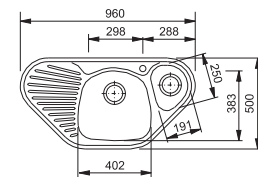

60 | ширина шкафа
от 60 см

Размер
575 x 505 мм

Вырез
558 x 488 мм

Чаша
340 x 480 x 155 мм

Franke Mikado

Вид Модель/Поверхность Код

2

-  MON 660 i Матовая **061 057 020**
-  MOL 660 Декор **061 058 010**
- Вентиль 3 1/2" и монтажные элементы **902 456 008**
- Вентиль 3 1/2" **902 451 008**
- Вентиль-эксцентрик 3 1/2" **902 451 007**

60 ширина шкафа от 60 см Оборачиваемая Размер 575 x 505 мм Вырез 555 x 485 мм Чаши 320 x 425 x 150 мм
150 x 300 x 80 мм

1 2 3

-  MOX 651-800 Матовая **058 088 020**
-  MOL 651-800 Декор **058 088 010**
- Вентиль 3 1/2" **902 451 008**
- Вентиль-эксцентрик 3 1/2" **902 451 007**

60 ширина шкафа от 60 см Оборачиваемая Размер 800 x 500 мм Вырез 780 x 480 мм Чаши 345 x 395 x 160 мм
165 x 300 x 80 мм

4 5 6

-  MON 651-E i Матовая **059 107 020**
-  MOL 651-E Декор **059 107 010**
- Вентиль 3 1/2" и монтажные элементы **902 486 008**
- Вентиль 3 1/2" **902 485 008**
- Вентиль-эксцентрик 3 1/2" **902 485 007**

65 ширина шкафа от 65 см угловой шкаф от 90 см Размер 960 x 500 мм Вырез по шаблону Чаши 402 x 383 x 150 мм
191 x 250 x 80 мм

Вырез к моделям MON/MOX/MOL 651-E при монтаже в угловой шкаф