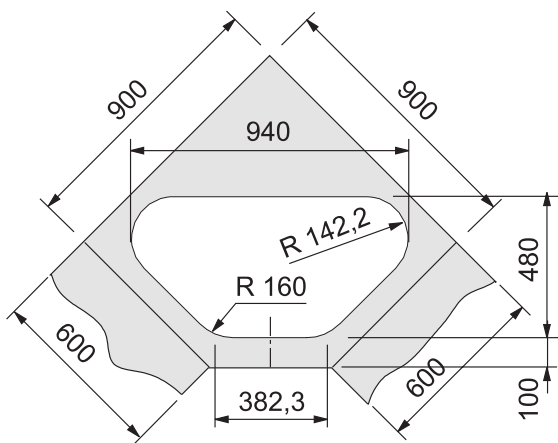

60 | ширина шкафа
от 60 см

Размер
575 x 505 мм

Вырез
558 x 488 мм

Чаша
340 x 480 x 155 мм

Franke Mikado

Вид Модель/Поверхность Код

2

-  MON 660 i Матовая **061 057 020**
-  MOL 660 Декор **061 058 010**
- Вентиль 3 1/2" и монтажные элементы **902 456 008**
- Вентиль 3 1/2" **902 451 008**
- Вентиль-эксцентрик 3 1/2" **902 451 007**

60 ширина шкафа от 60 см Оборачиваемая Размер 575 x 505 мм Вырез 555 x 485 мм Чаши 320 x 425 x 150 мм
150 x 300 x 80 мм

1 2 3

-  MOX 651-800 Матовая **058 088 020**
-  MOL 651-800 Декор **058 088 010**
- Вентиль 3 1/2" **902 451 008**
- Вентиль-эксцентрик 3 1/2" **902 451 007**

60 ширина шкафа от 60 см Оборачиваемая Размер 800 x 500 мм Вырез 780 x 480 мм Чаши 345 x 395 x 160 мм
165 x 300 x 80 мм

4 5 6

-  MON 651-E i Матовая **059 107 020**
-  MOL 651-E Декор **059 107 010**
- Вентиль 3 1/2" и монтажные элементы **902 486 008**
- Вентиль 3 1/2" **902 485 008**
- Вентиль-эксцентрик 3 1/2" **902 485 007**

65 ширина шкафа от 65 см угловой шкаф от 90 см Размер 960 x 500 мм Вырез по шаблону Чаши 402 x 383 x 150 мм
191 x 250 x 80 мм

Вырез к моделям MON/MOX/MOL 651-E при монтаже в угловой шкаф