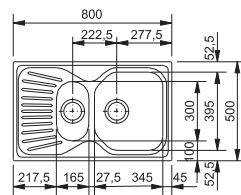

60 | ширина шкафа
от 60 см

Размер
575 x 505 мм

Вырез
558 x 488 мм

Чаша
340 x 480 x 155 мм

Franke Mikado

Вид Модель/Поверхность Код

2

-  MON 660 i Матовая **061 057 020**
-  MOL 660 Декор **061 058 010**
- Вентиль 3 1/2" и монтажные элементы **902 456 008**
- Вентиль 3 1/2" **902 451 008**
- Вентиль-эксцентрик 3 1/2" **902 451 007**

60 ширина шкафа от 60 см Оборачиваемая Размер 575 x 505 мм Вырез 555 x 485 мм Чаши 320 x 425 x 150 мм
150 x 300 x 80 мм

1 2 3

-  MOX 651-800 Матовая **058 088 020**
-  MOL 651-800 Декор **058 088 010**
- Вентиль 3 1/2" **902 451 008**
- Вентиль-эксцентрик 3 1/2" **902 451 007**

60 ширина шкафа от 60 см Оборачиваемая Размер 800 x 500 мм Вырез 780 x 480 мм Чаши 345 x 395 x 160 мм
165 x 300 x 80 мм

4 5 6

-  MON 651-E i Матовая **059 107 020**
-  MOL 651-E Декор **059 107 010**
- Вентиль 3 1/2" и монтажные элементы **902 486 008**
- Вентиль 3 1/2" **902 485 008**
- Вентиль-эксцентрик 3 1/2" **902 485 007**

65 ширина шкафа от 65 см угловой шкаф от 90 см Размер 960 x 500 мм Вырез по шаблону Чаши 402 x 383 x 150 мм
191 x 250 x 80 мм

Вырез к моделям MON/MOX/MOL 651-E при монтаже в угловой шкаф