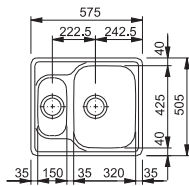

60 | ширина шкафа
от 60 см

Размер
575 x 505 мм

Вырез
558 x 488 мм

Чаша
340 x 480 x 155 мм

Franke Mikado

Вид Модель/Поверхность Код

2

-  MON 660 i Матовая **061 057 020**
-  MOL 660 Декор **061 058 010**
- Вентиль 3 1/2" и монтажные элементы **902 456 008**
- Вентиль 3 1/2" **902 451 008**
- Вентиль-эксцентрик 3 1/2" **902 451 007**

60 ширина шкафа от 60 см Оборачиваемая Размер 575 x 505 мм Вырез 555 x 485 мм Чаши 320 x 425 x 150 мм
150 x 300 x 80 мм

1 2 3

-  MOX 651-800 Матовая **058 088 020**
-  MOL 651-800 Декор **058 088 010**
- Вентиль 3 1/2" **902 451 008**
- Вентиль-эксцентрик 3 1/2" **902 451 007**

60 ширина шкафа от 60 см Оборачиваемая Размер 800 x 500 мм Вырез 780 x 480 мм Чаши 345 x 395 x 160 мм
165 x 300 x 80 мм

4 5 6

-  MON 651-E i Матовая **059 107 020**
-  MOL 651-E Декор **059 107 010**
- Вентиль 3 1/2" и монтажные элементы **902 486 008**
- Вентиль 3 1/2" **902 485 008**
- Вентиль-эксцентрик 3 1/2" **902 485 007**

65 ширина шкафа от 65 см угловой шкаф от 90 см Размер 960 x 500 мм Вырез по шаблону Чаши 402 x 383 x 150 мм
191 x 250 x 80 мм

Вырез к моделям MON/MOX/MOL 651-E при монтаже в угловой шкаф