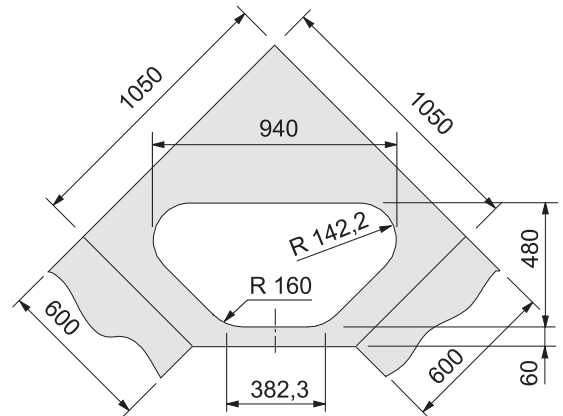

60 | ширина шкафа
от 60 см

Размер
575 x 505 мм

Вырез
558 x 488 мм

Чаша
340 x 480 x 155 мм

Franke Mikado

Вид Модель/Поверхность Код

2

-  MON 660 i Матовая **061 057 020**
-  MOL 660 Декор **061 058 010**
- Вентиль 3 1/2" и монтажные элементы **902 456 008**
- Вентиль 3 1/2" **902 451 008**
- Вентиль-эксцентрик 3 1/2" **902 451 007**

60 ширина шкафа от 60 см Оборачиваемая Размер 575 x 505 мм Вырез 555 x 485 мм Чаши 320 x 425 x 150 мм
150 x 300 x 80 мм

1 2 3

-  MOX 651-800 Матовая **058 088 020**
-  MOL 651-800 Декор **058 088 010**
- Вентиль 3 1/2" **902 451 008**
- Вентиль-эксцентрик 3 1/2" **902 451 007**

60 ширина шкафа от 60 см Оборачиваемая Размер 800 x 500 мм Вырез 780 x 480 мм Чаши 345 x 395 x 160 мм
165 x 300 x 80 мм

4 5 6

-  MON 651-E i Матовая **059 107 020**
-  MOL 651-E Декор **059 107 010**
- Вентиль 3 1/2" и монтажные элементы **902 486 008**
- Вентиль 3 1/2" **902 485 008**
- Вентиль-эксцентрик 3 1/2" **902 485 007**

65 ширина шкафа от 65 см угловой шкаф от 90 см Размер 960 x 500 мм Вырез по шаблону Чаши 402 x 383 x 150 мм
191 x 250 x 80 мм

Вырез к моделям MON/MOX/MOL 651-E при монтаже в угловой шкаф