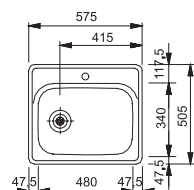

МОХ 610-575   **016 058 020**
Матовая
Вентиль 3 1/2"   **902 310 008**

60 | ширина шкафа
от 60 см

Размер
575 x 505 мм

Вырез
558 x 488 мм

Чаша
340 x 480 x 155 мм