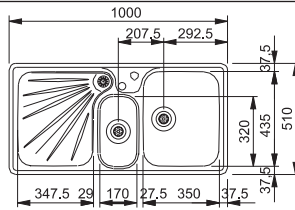

Franke Atlantis

Вид Модель/Поверхность Вид Модель/Поверхность

1 2 4 6 9