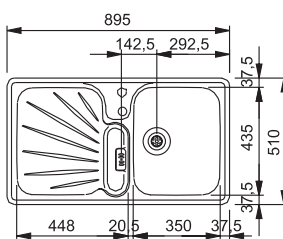

60 ширина шкафа от 60 см 2 Чаша слева 7 Чаша справа

Размер 1000 x 510 мм

Вырез 983 x 493 мм радиус 20 мм

Чаша 350 x 435 x 180 мм 170 x 320 x 135 мм

1 2 3 4 6 7 8 9 10

-  ALG 654  
Графит
  -  ALG 654  
Серебристый
  -  ALG 654  
Сахара
  -  ALG 654  
Синий
  -  ALG 654  
Гавана
  -  ALG 654  
Серый камень
  -  ALG 654  
Белый
  -  ALG 654  
Бежевый
  -  ALG 654  
Зеленый
- Вентиль-эксцентрик 3<sup>1</sup>/<sub>2</sub>"

60 ширина шкафа от 60 см 2 Чаша слева 7 Чаша справа

Размер 1010 x 515 мм

Вырез 990 x 495 мм радиус 20 мм

Чаша 351 x 441 x 180 мм 168 x 324 x 135 мм

1 2 4 6 7

-  ALG 614  
Графит
  -  ALG 614  
Серебристый
  -  ALG 614  
Сахара
  -  ALG 614  
Синий
  -  ALG 614  
Гавана
  -  ALG 614  
Серый камень
  -  ALG 614  
Белый
  -  ALG 614  
Бежевый
  -  ALG 614  
Зеленый
- Вентиль-эксцентрик 3<sup>1</sup>/<sub>2</sub>"

50 ширина шкафа от 50 см 2 Чаша слева 7 Чаша справа

Размер 910 x 515 мм

Вырез 890 x 495 мм радиус 20 мм

Чаша 351 x 441 x 180 мм

1 2 4 6 7

-  ALH 614  
Зеркальная **047 085 Y00**
-  ALX 614  
Полированная **047 085 Y20**
-  ALX 614  
Декор **047 085 Y10**
-  Интегрир.ованный Вентиль-эксцентрик 3<sup>1</sup>/<sub>2</sub>" **902 270 005**
-  Вентиль-эксцентрик 3<sup>1</sup>/<sub>2</sub>" **902 270 006**

45 ширина шкафа от 45 см 2 Чаша слева 7 Чаша справа

Размер 895 x 510 мм

Вырез 878 x 493 мм радиус 22 мм

Чаша 350 x 435 x 180 мм

1 3 4 6 8

-  ALX 661 E  
Полированная **047 105 020**
-  Вентиль-эксцентрик 3<sup>1</sup>/<sub>2</sub>" **902 265 006**
-  ALL 661 E  
Декор **047 105 010**