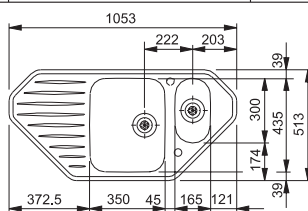

60 ширина шкафа от 60 см 2 Чаша слева 7 Чаша справа

Размер 1010 x 515 мм

Вырез 990 x 495 мм радиус 20 мм

Чаша 351 x 441 x 180 мм 168 x 324 x 135 мм

1 2 4 6 7

-  ALG 614  
Графит
  -  ALG 614  
Серебристый
  -  ALG 614  
Сахара
  -  ALG 614  
Синий
  -  ALG 614  
Гавана
  -  ALG 614  
Серый камень
  -  ALG 614  
Белый
  -  ALG 614  
Бежевый
  -  ALG 614  
Зеленый
- Вентиль-эксцентрик 3<sup>1</sup>/<sub>2</sub>"

50 ширина шкафа от 50 см 2 Чаша слева 7 Чаша справа

Размер 910 x 515 мм

Вырез 890 x 495 мм радиус 20 мм

Чаша 351 x 441 x 180 мм

1 2 4 6 7

-  ALH 614  
Зеркальная **047 085 Y00**
-  ALX 614  
Полированная **047 085 Y20**
-  ALX 614  
Декор **047 085 Y10**
-  Интегрир.ованный Вентиль-эксцентрик 3<sup>1</sup>/<sub>2</sub>" **902 270 005**
-  Вентиль-эксцентрик 3<sup>1</sup>/<sub>2</sub>" **902 270 006**

45 ширина шкафа от 45 см 2 Чаша слева 7 Чаша справа

Размер 895 x 510 мм

Вырез 878 x 493 мм радиус 22 мм

Чаша 350 x 435 x 180 мм

1 3 4 6 8

-  ALX 661 E  
Полированная **047 105 020**
-  Вентиль-эксцентрик 3<sup>1</sup>/<sub>2</sub>" **902 265 006**
-  ALL 661 E  
Декор **047 105 010**

60 ширина шкафа от 60 см угловой шкаф от 90 см

Размер 1053 x 513 мм

Вырез по шаблону

Чаша 350 x 435 x 180 мм 165 x 300 x 130 мм