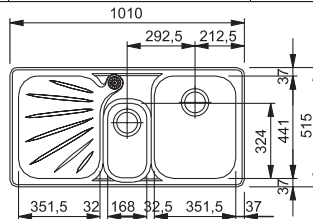

60 ширина шкафа от 60 см 2 Чаша слева 7 Чаша справа

Размер 1000 x 510 мм

Вырез 983 x 493 мм радиус 20 мм

Чаша 350 x 435 x 180 мм 170 x 320 x 135 мм

1 2 3 4 6 7 8 9 10

-  ALG 654  
Графит
  -  ALG 654  
Серебристый
  -  ALG 654  
Сахара
  -  ALG 654  
Синий
  -  ALG 654  
Гавана
  -  ALG 654  
Серый камень
  -  ALG 654  
Белый
  -  ALG 654  
Бежевый
  -  ALG 654  
Зеленый
- Вентиль-эксцентрик 3<sup>1</sup>/<sub>2</sub>"

60 ширина шкафа от 60 см 2 Чаша слева 7 Чаша справа

Размер 1010 x 515 мм

Вырез 990 x 495 мм радиус 20 мм

Чаша 351 x 441 x 180 мм 168 x 324 x 135 мм

1 2 4 6 7

-  ALG 614  
Графит
  -  ALG 614  
Серебристый
  -  ALG 614  
Сахара
  -  ALG 614  
Синий
  -  ALG 614  
Гавана
  -  ALG 614  
Серый камень
  -  ALG 614  
Белый
  -  ALG 614  
Бежевый
  -  ALG 614  
Зеленый
- Вентиль-эксцентрик 3<sup>1</sup>/<sub>2</sub>"

50 ширина шкафа от 50 см 2 Чаша слева 7 Чаша справа

Размер 910 x 515 мм

Вырез 890 x 495 мм радиус 20 мм

Чаша 351 x 441 x 180 мм

1 2 4 6 7

-  ALH 614  
Зеркальная **047 085 Y00**
-  ALX 614  
Полированная **047 085 Y20**
-  ALX 614  
Декор **047 085 Y10**
-  Интегрир.ованный Вентиль-эксцентрик 3<sup>1</sup>/<sub>2</sub>" **902 270 005**
-  Вентиль-эксцентрик 3<sup>1</sup>/<sub>2</sub>" **902 270 006**

45 ширина шкафа от 45 см 2 Чаша слева 7 Чаша справа

Размер 895 x 510 мм

Вырез 878 x 493 мм радиус 22 мм

Чаша 350 x 435 x 180 мм

1 3 4 6 8

-  ALX 661 E  
Полированная **047 105 020**
-  Вентиль-эксцентрик 3<sup>1</sup>/<sub>2</sub>" **902 265 006**
-  ALL 661 E  
Декор **047 105 010**