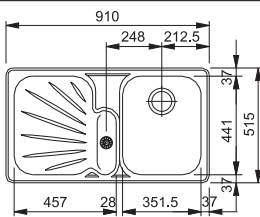

60 ширина шкафа от 60 см 2 Чаша слева 7 Чаша справа

Размер 1000 x 510 мм

Вырез 983 x 493 мм радиус 20 мм

Чаша 350 x 435 x 180 мм 170 x 320 x 135 мм

1 2 3 4 6 7 8 9 10

-  ALG 654  
Графит
  -  ALG 654  
Серебристый
  -  ALG 654  
Сахара
  -  ALG 654  
Синий
  -  ALG 654  
Гавана
  -  ALG 654  
Серый камень
  -  ALG 654  
Белый
  -  ALG 654  
Бежевый
  -  ALG 654  
Зеленый
- Вентиль-эксцентрик 3<sup>1</sup>/<sub>2</sub>"

60 ширина шкафа от 60 см 2 Чаша слева 7 Чаша справа

Размер 1010 x 515 мм

Вырез 990 x 495 мм радиус 20 мм

Чаша 351 x 441 x 180 мм 168 x 324 x 135 мм

1 2 4 6 7

-  ALG 614  
Графит
  -  ALG 614  
Серебристый
  -  ALG 614  
Сахара
  -  ALG 614  
Синий
  -  ALG 614  
Гавана
  -  ALG 614  
Серый камень
  -  ALG 614  
Белый
  -  ALG 614  
Бежевый
  -  ALG 614  
Зеленый
- Вентиль-эксцентрик 3<sup>1</sup>/<sub>2</sub>"

50 ширина шкафа от 50 см 2 Чаша слева 7 Чаша справа

Размер 910 x 515 мм

Вырез 890 x 495 мм радиус 20 мм

Чаша 351 x 441 x 180 мм

1 2 4 6 7

-  ALH 614  
Зеркальная **047 085 Y00**
-  ALX 614  
Полированная **047 085 Y20**
-  ALX 614  
Декор **047 085 Y10**
-  Интегрир.ованный Вентиль-эксцентрик 3<sup>1</sup>/<sub>2</sub>" **902 270 005**
-  Вентиль-эксцентрик 3<sup>1</sup>/<sub>2</sub>" **902 270 006**

45 ширина шкафа от 45 см 2 Чаша слева 7 Чаша справа

Размер 895 x 510 мм

Вырез 878 x 493 мм радиус 22 мм

Чаша 350 x 435 x 180 мм

1 3 4 6 8

-  ALX 661 E  
Полированная **047 105 020**
-  Вентиль-эксцентрик 3<sup>1</sup>/<sub>2</sub>" **902 265 006**
-  ALL 661 E  
Декор **047 105 010**